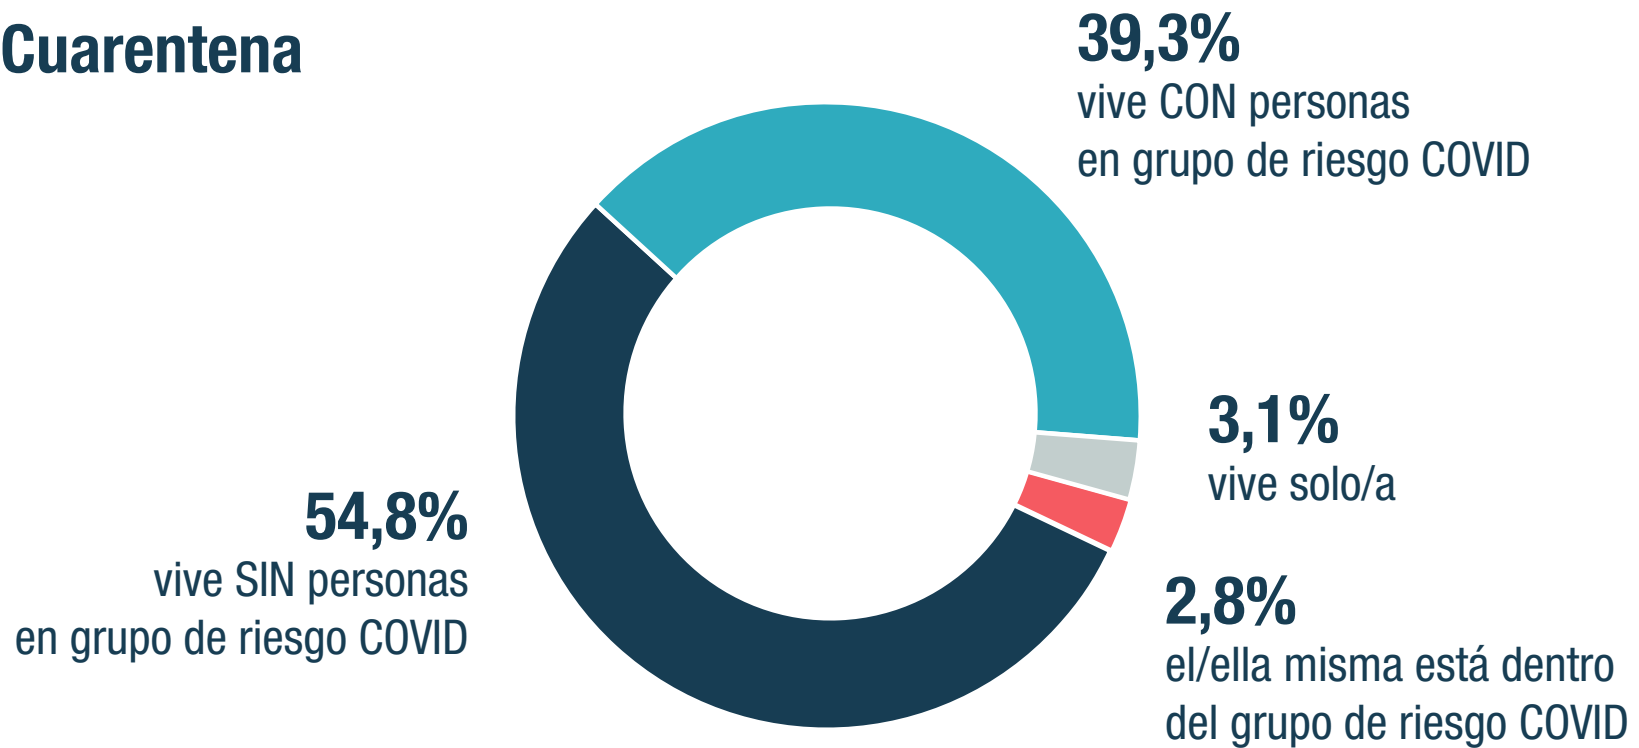

Composición según CARRERA

3058 PARTICIPARON
estudiantes

Composición según NIVEL

Situación Cuarentena

Acompañamiento virtual (seguimiento)

Herramientas digitales

Conectividad

Aclaración! la encuesta fue realizada por medios digitales

Modalidad de cursada

ciclo lectivo
2020

Resultados Encuesta

Estudiantes - FADU

GRACIAS **TODOS JUNTOS**
DISEÑANDO SOLUCIONES

FADU nos verá volver