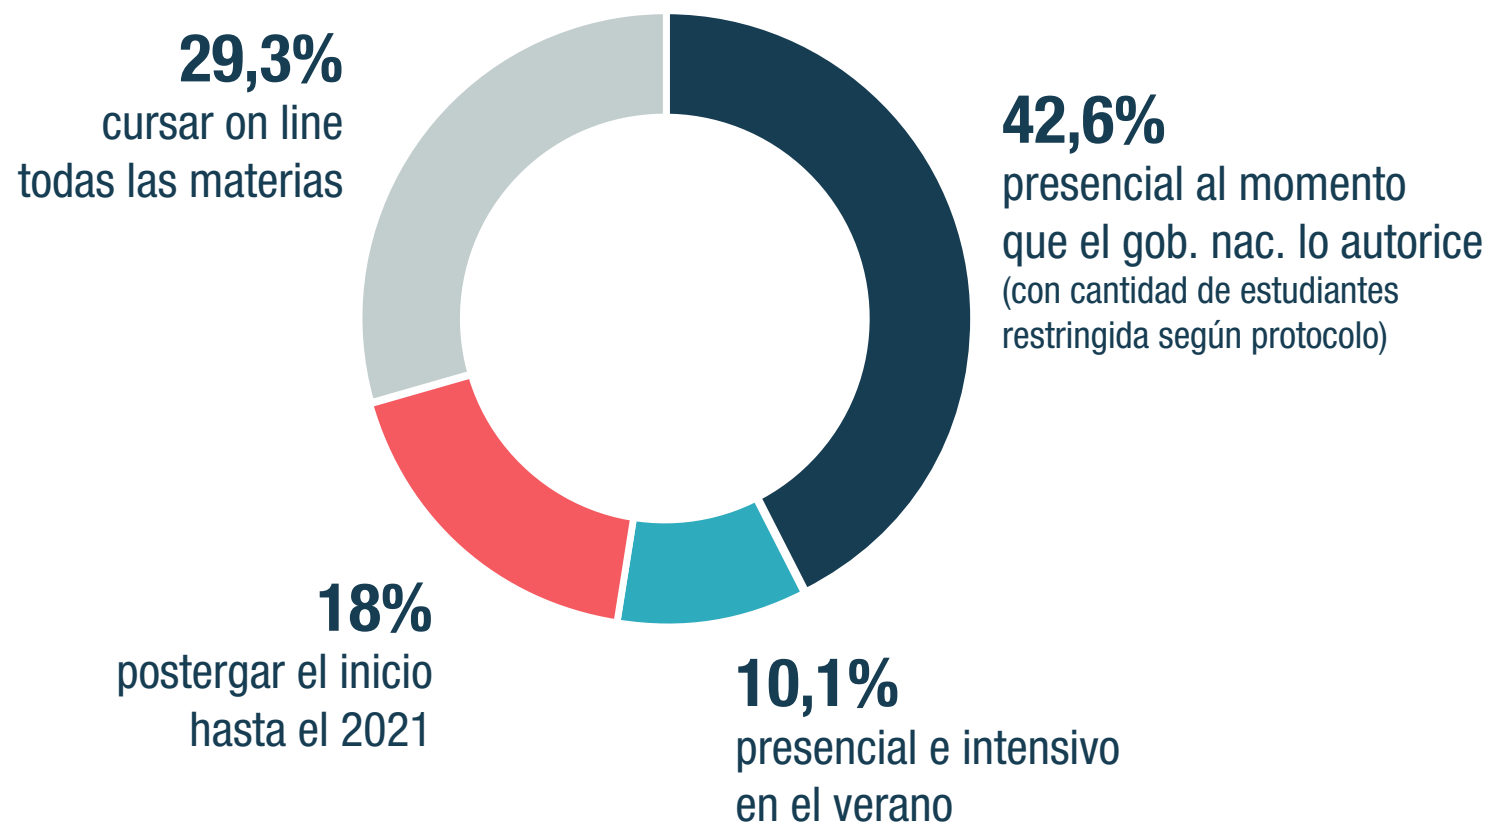

Composición según CARRERA

3058 PARTICIPARON
estudiantes

Composición según NIVEL

Situación Cuarentena

Acompañamiento virtual (seguimiento)

Herramientas digitales

Conectividad

Aclaración! la encuesta fue realizada por medios digitales

Modalidad de cursada

ciclo lectivo
2020

Resultados Encuesta

Estudiantes - FADU

GRACIAS **TODOS JUNTOS**
DISEÑANDO SOLUCIONES

FADU nos verá volver