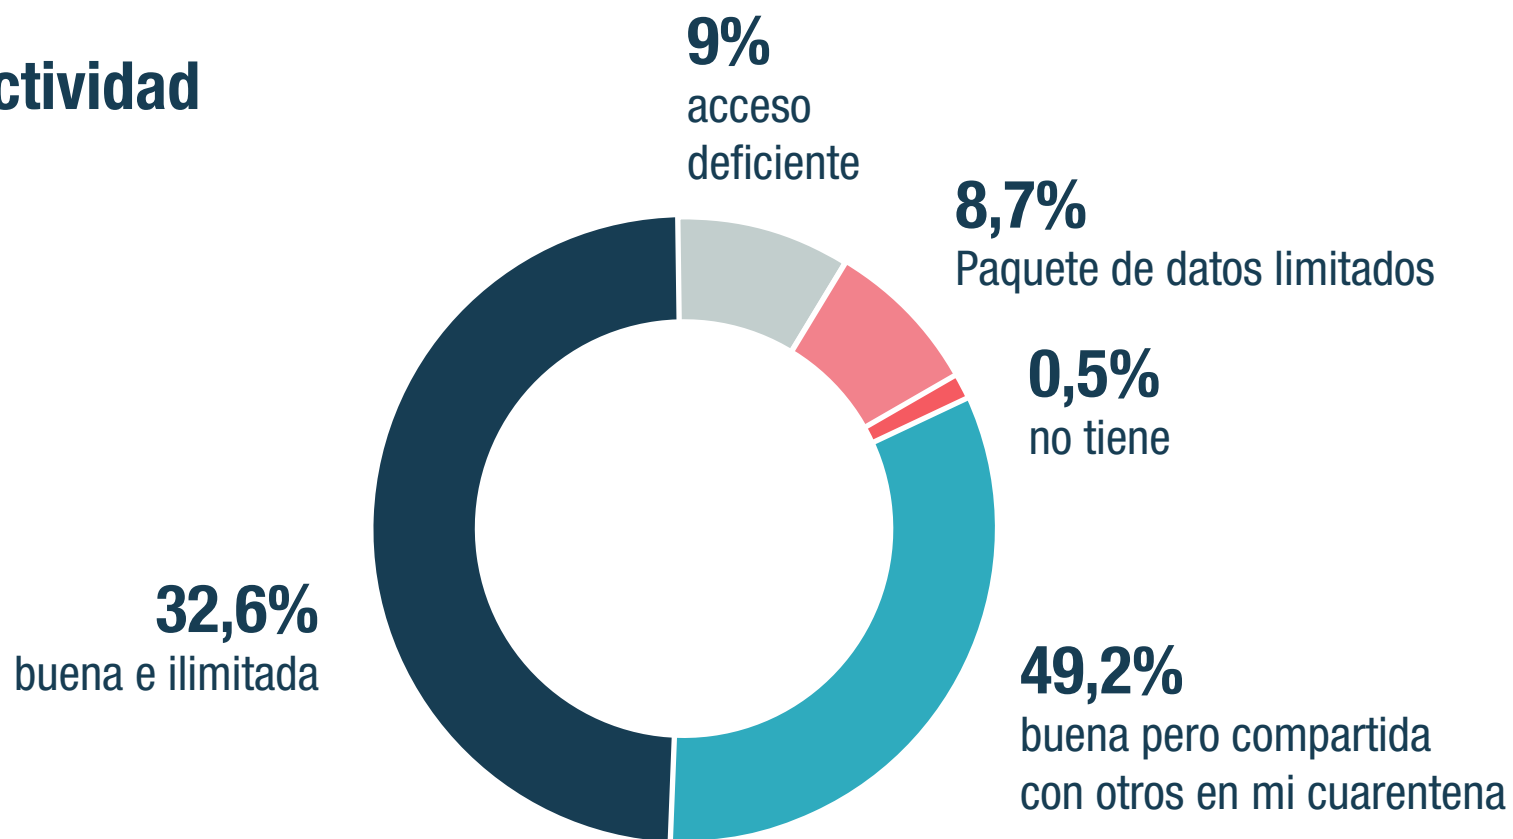

Composición según CARRERA

3058 PARTICIPARON
estudiantes

Composición según NIVEL

Situación Cuarentena

Acompañamiento virtual (seguimiento)

Herramientas digitales

Conectividad

Aclaración! la encuesta fue realizada por medios digitales

Modalidad de cursada

ciclo lectivo
2020

Resultados Encuesta

Estudiantes - FADU

GRACIAS **TODOS JUNTOS**
DISEÑANDO SOLUCIONES

FADU nos verá volver