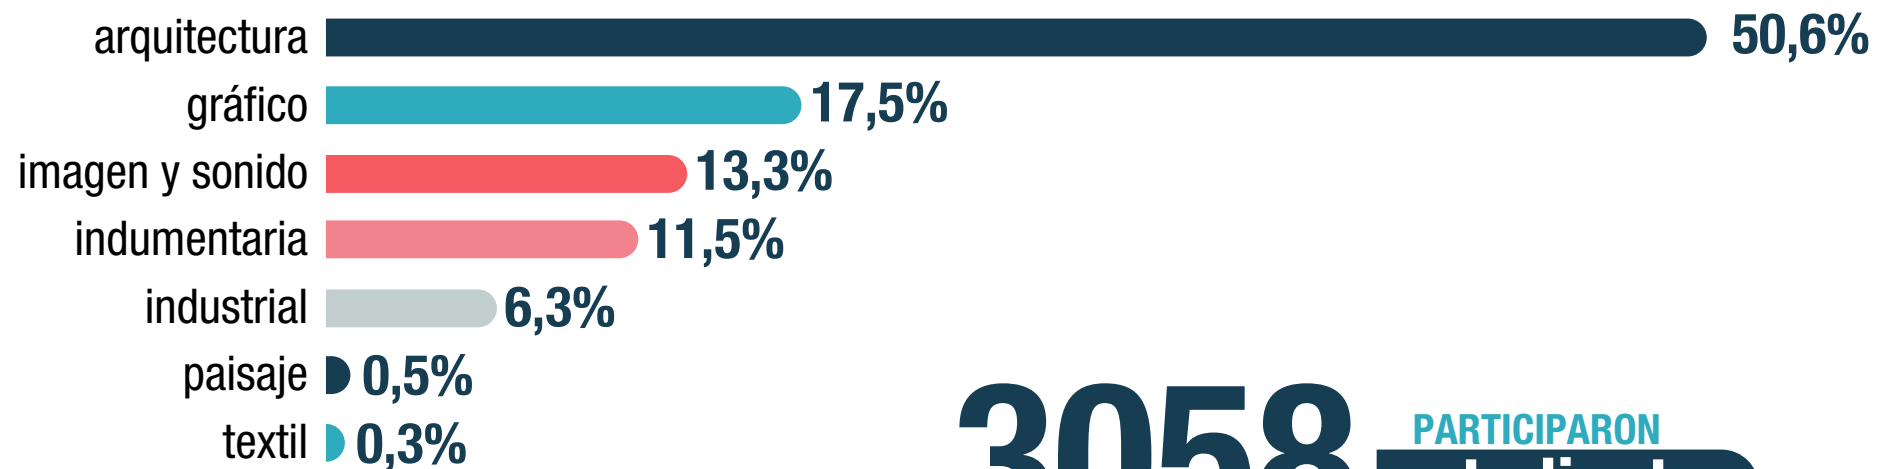

estudiantes

PARTICIPARON

3058

Pidió recibir los resultados

SI

81%

NO

▶ habilitada del 2 al 6 de mayo 2020

Composición según CARRERA

3058 PARTICIPARON
estudiantes

Composición según NIVEL

Situación Cuarentena

Acompañamiento virtual (seguimiento)

Herramientas digitales

Conectividad

Aclaración! la encuesta fue realizada por medios digitales