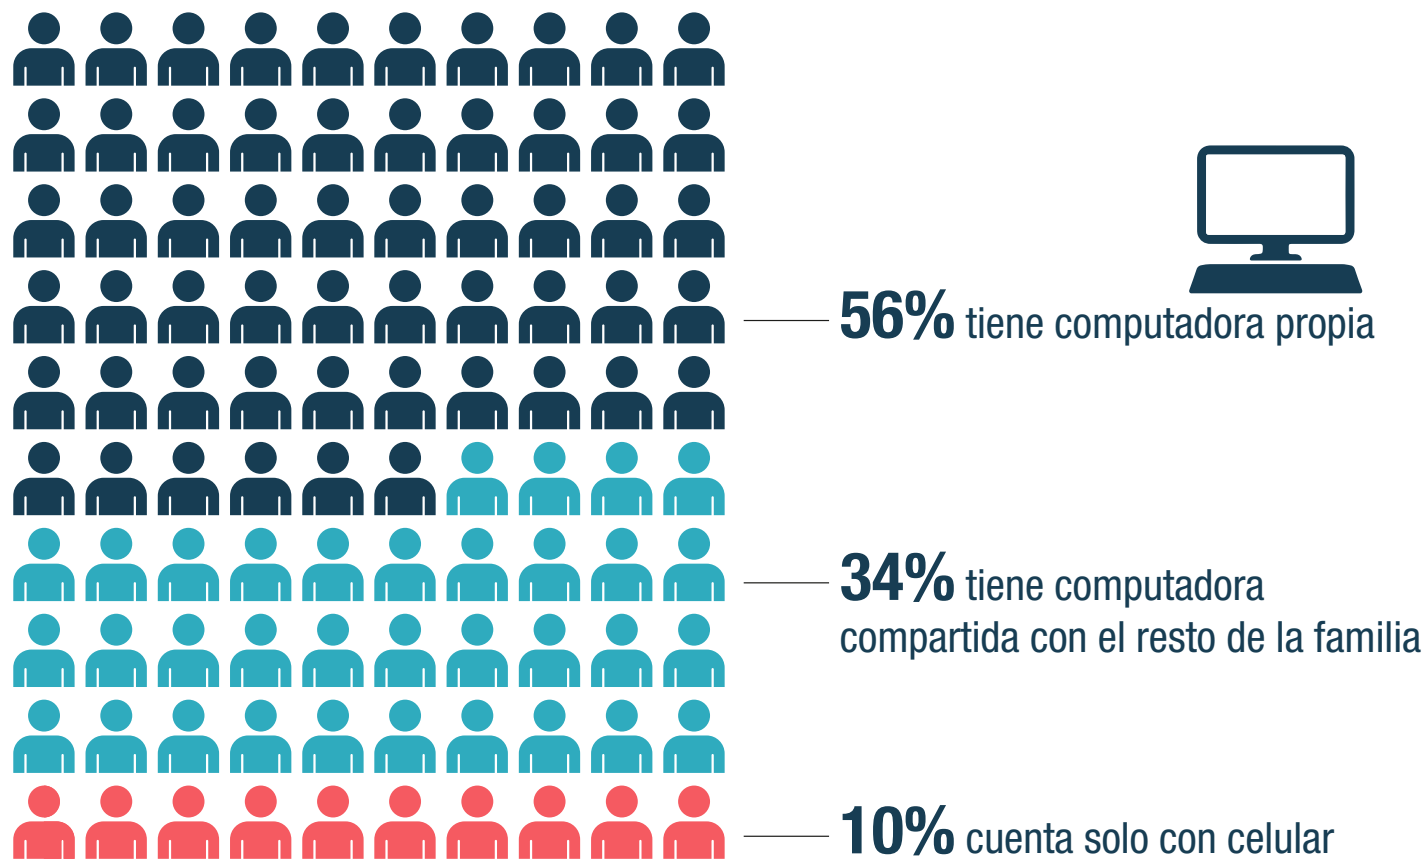

Composición según CARRERA

3058 PARTICIPARON
estudiantes

Composición según NIVEL

Situación Cuarentena

Acompañamiento virtual (seguimiento)

Herramientas digitales

Conectividad

Aclaración! la encuesta fue realizada por medios digitales

Modalidad de cursada

ciclo lectivo
2020

Resultados Encuesta

Estudiantes - FADU

GRACIAS **TODOS JUNTOS**
DISEÑANDO SOLUCIONES

FADU nos verá volver