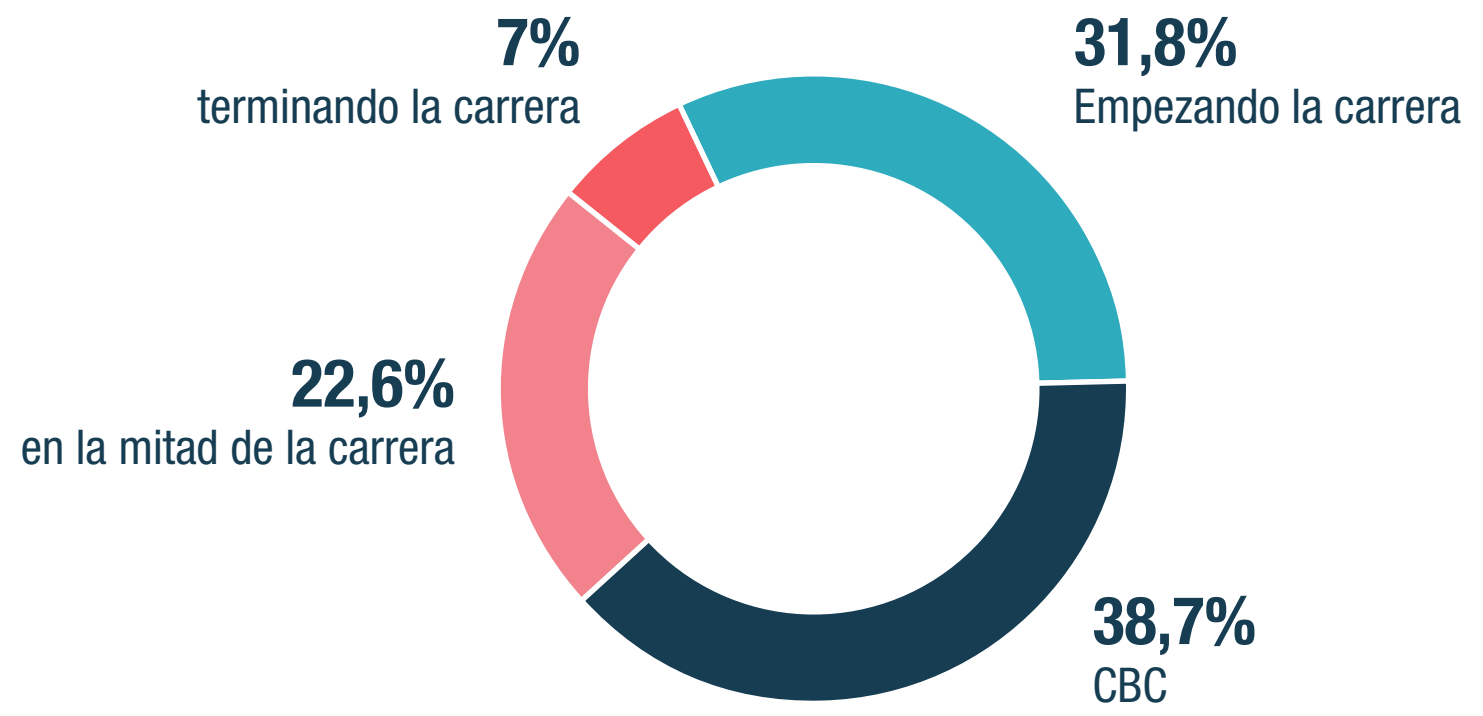

estudiantes

PARTICIPARON

3058

Pidió recibir los resultados

SI

81%

NO

▶ habilitada del 2 al 6 de mayo 2020

Composición según CARRERA

3058 PARTICIPARON
estudiantes

Composición según NIVEL

Situación Cuarentena

Acompañamiento virtual (seguimiento)

Herramientas digitales

Conectividad

Aclaración! la encuesta fue realizada por medios digitales